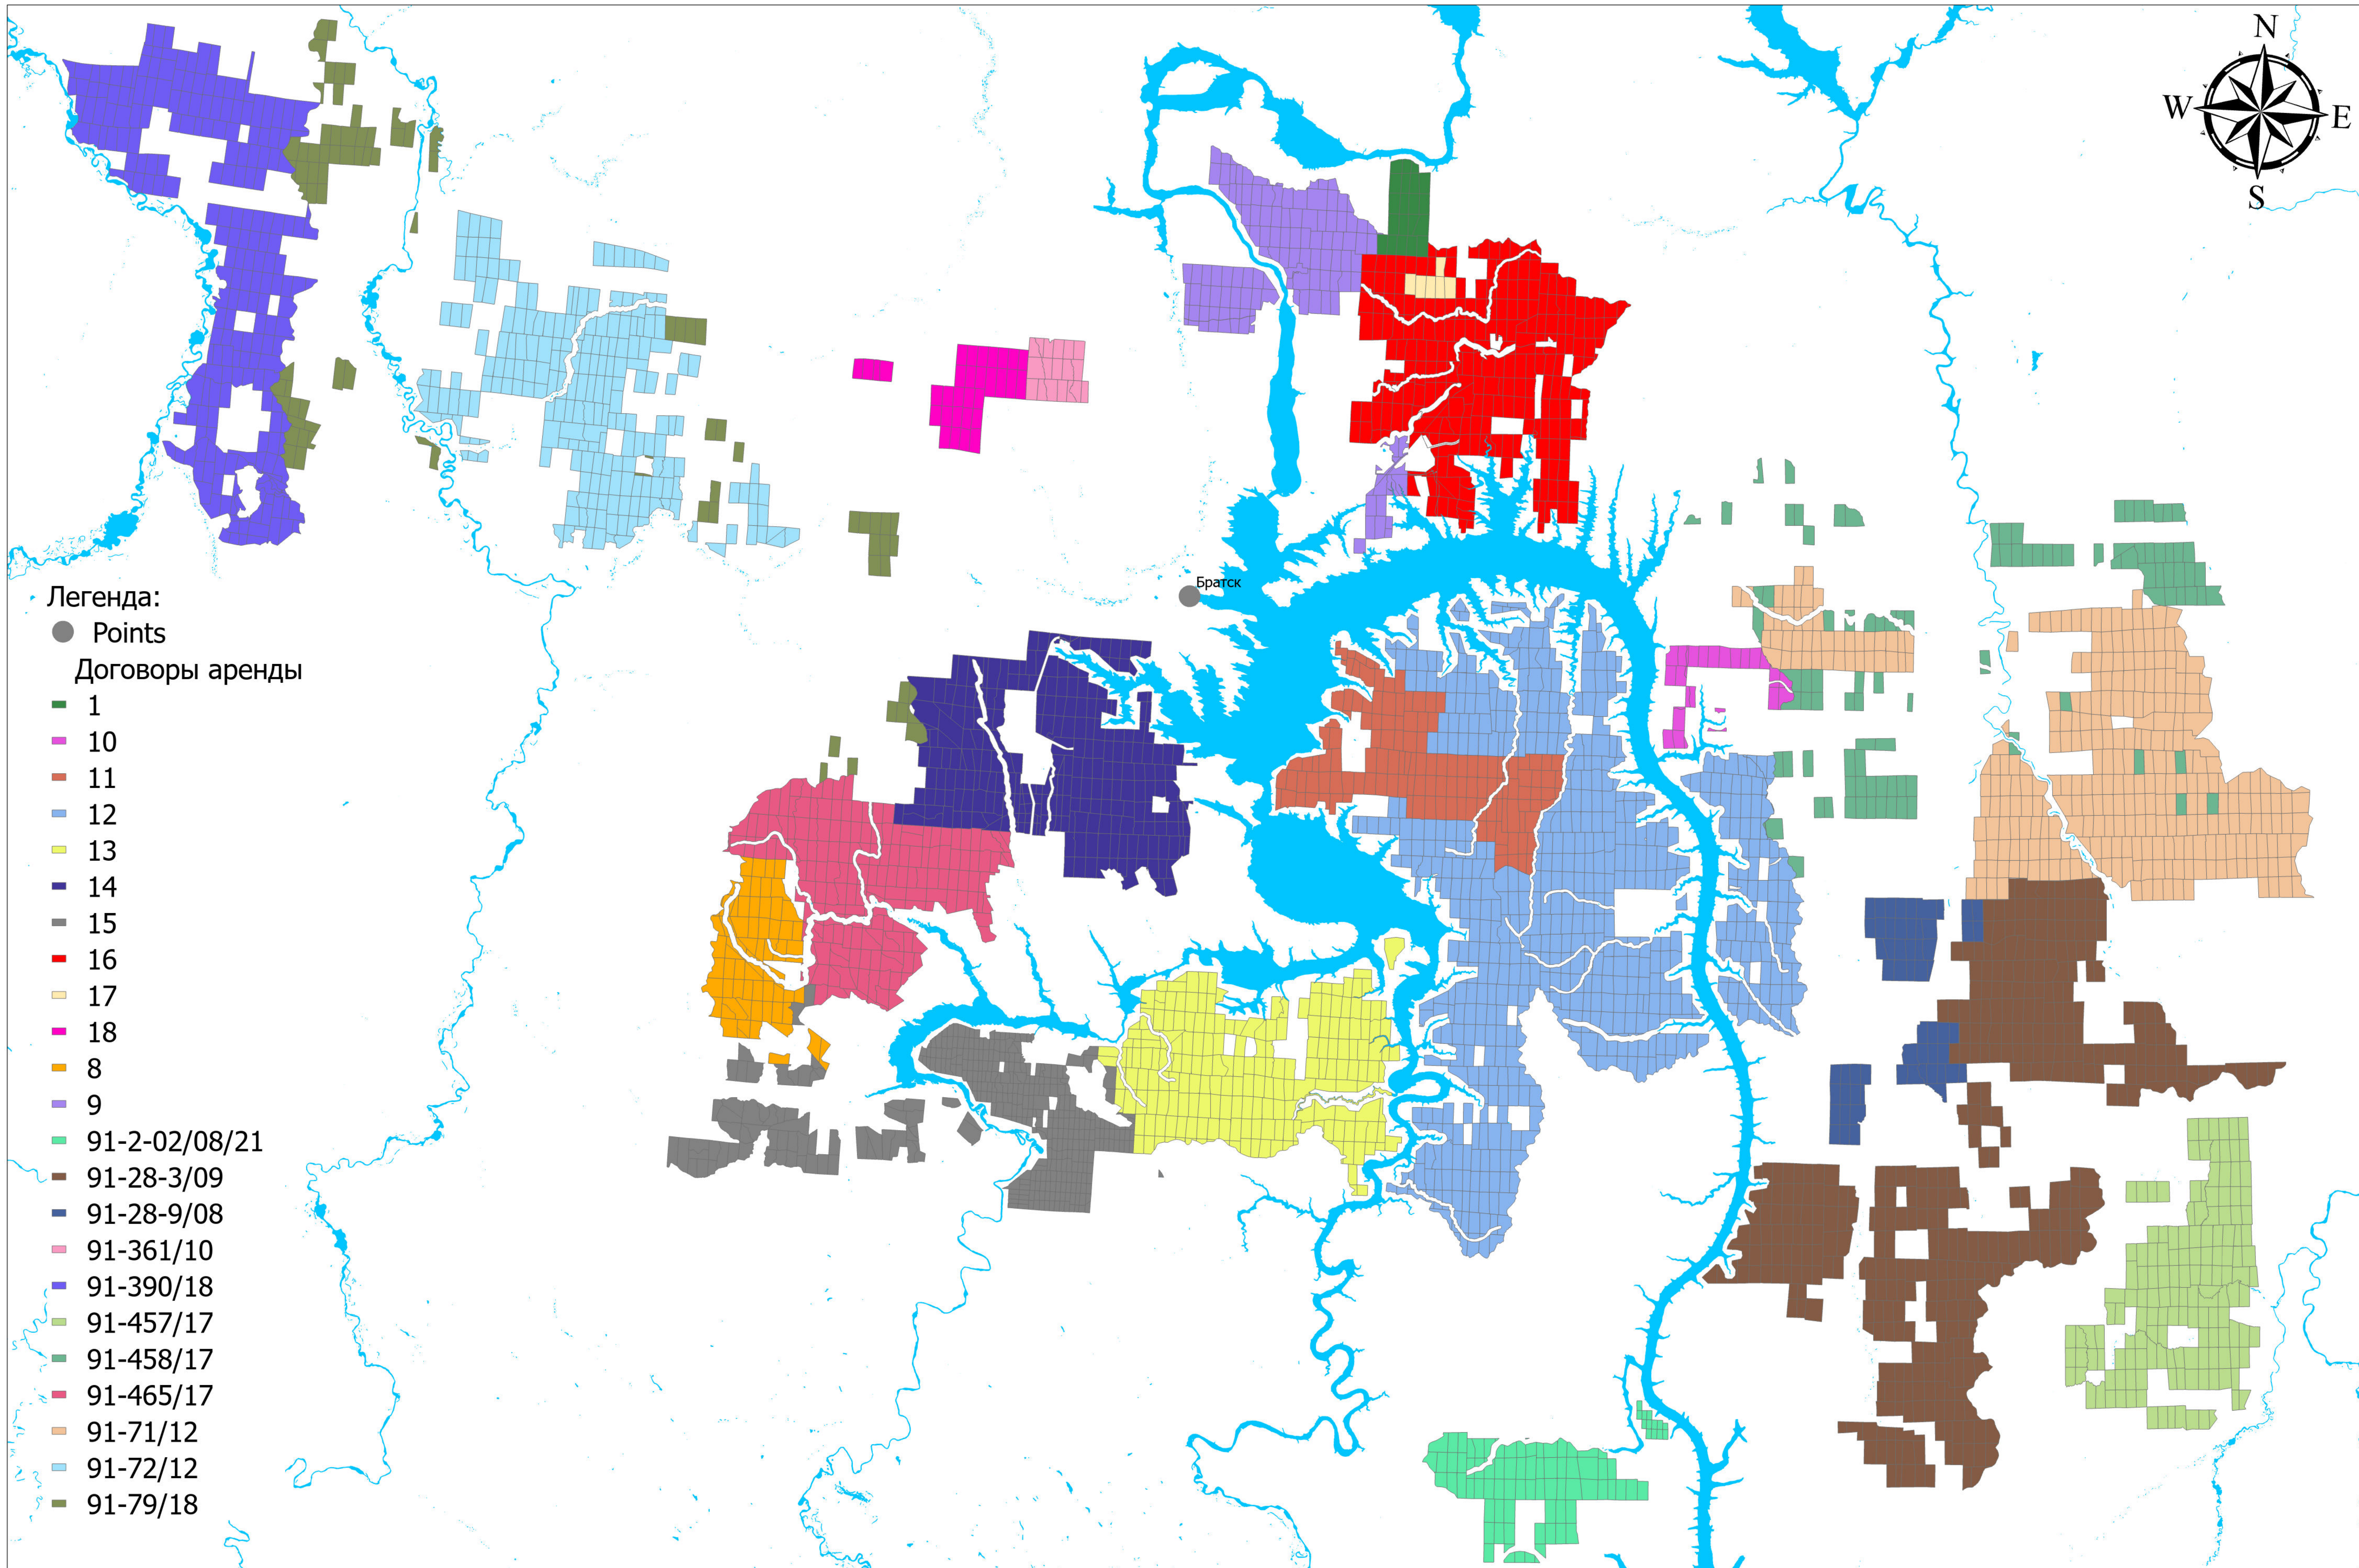

# Тематическая карта лесных участков, арендуемых АО "Группы "Илим", филиал в Братском районе Иркутской области

0 10 20 40 60 80 Километры