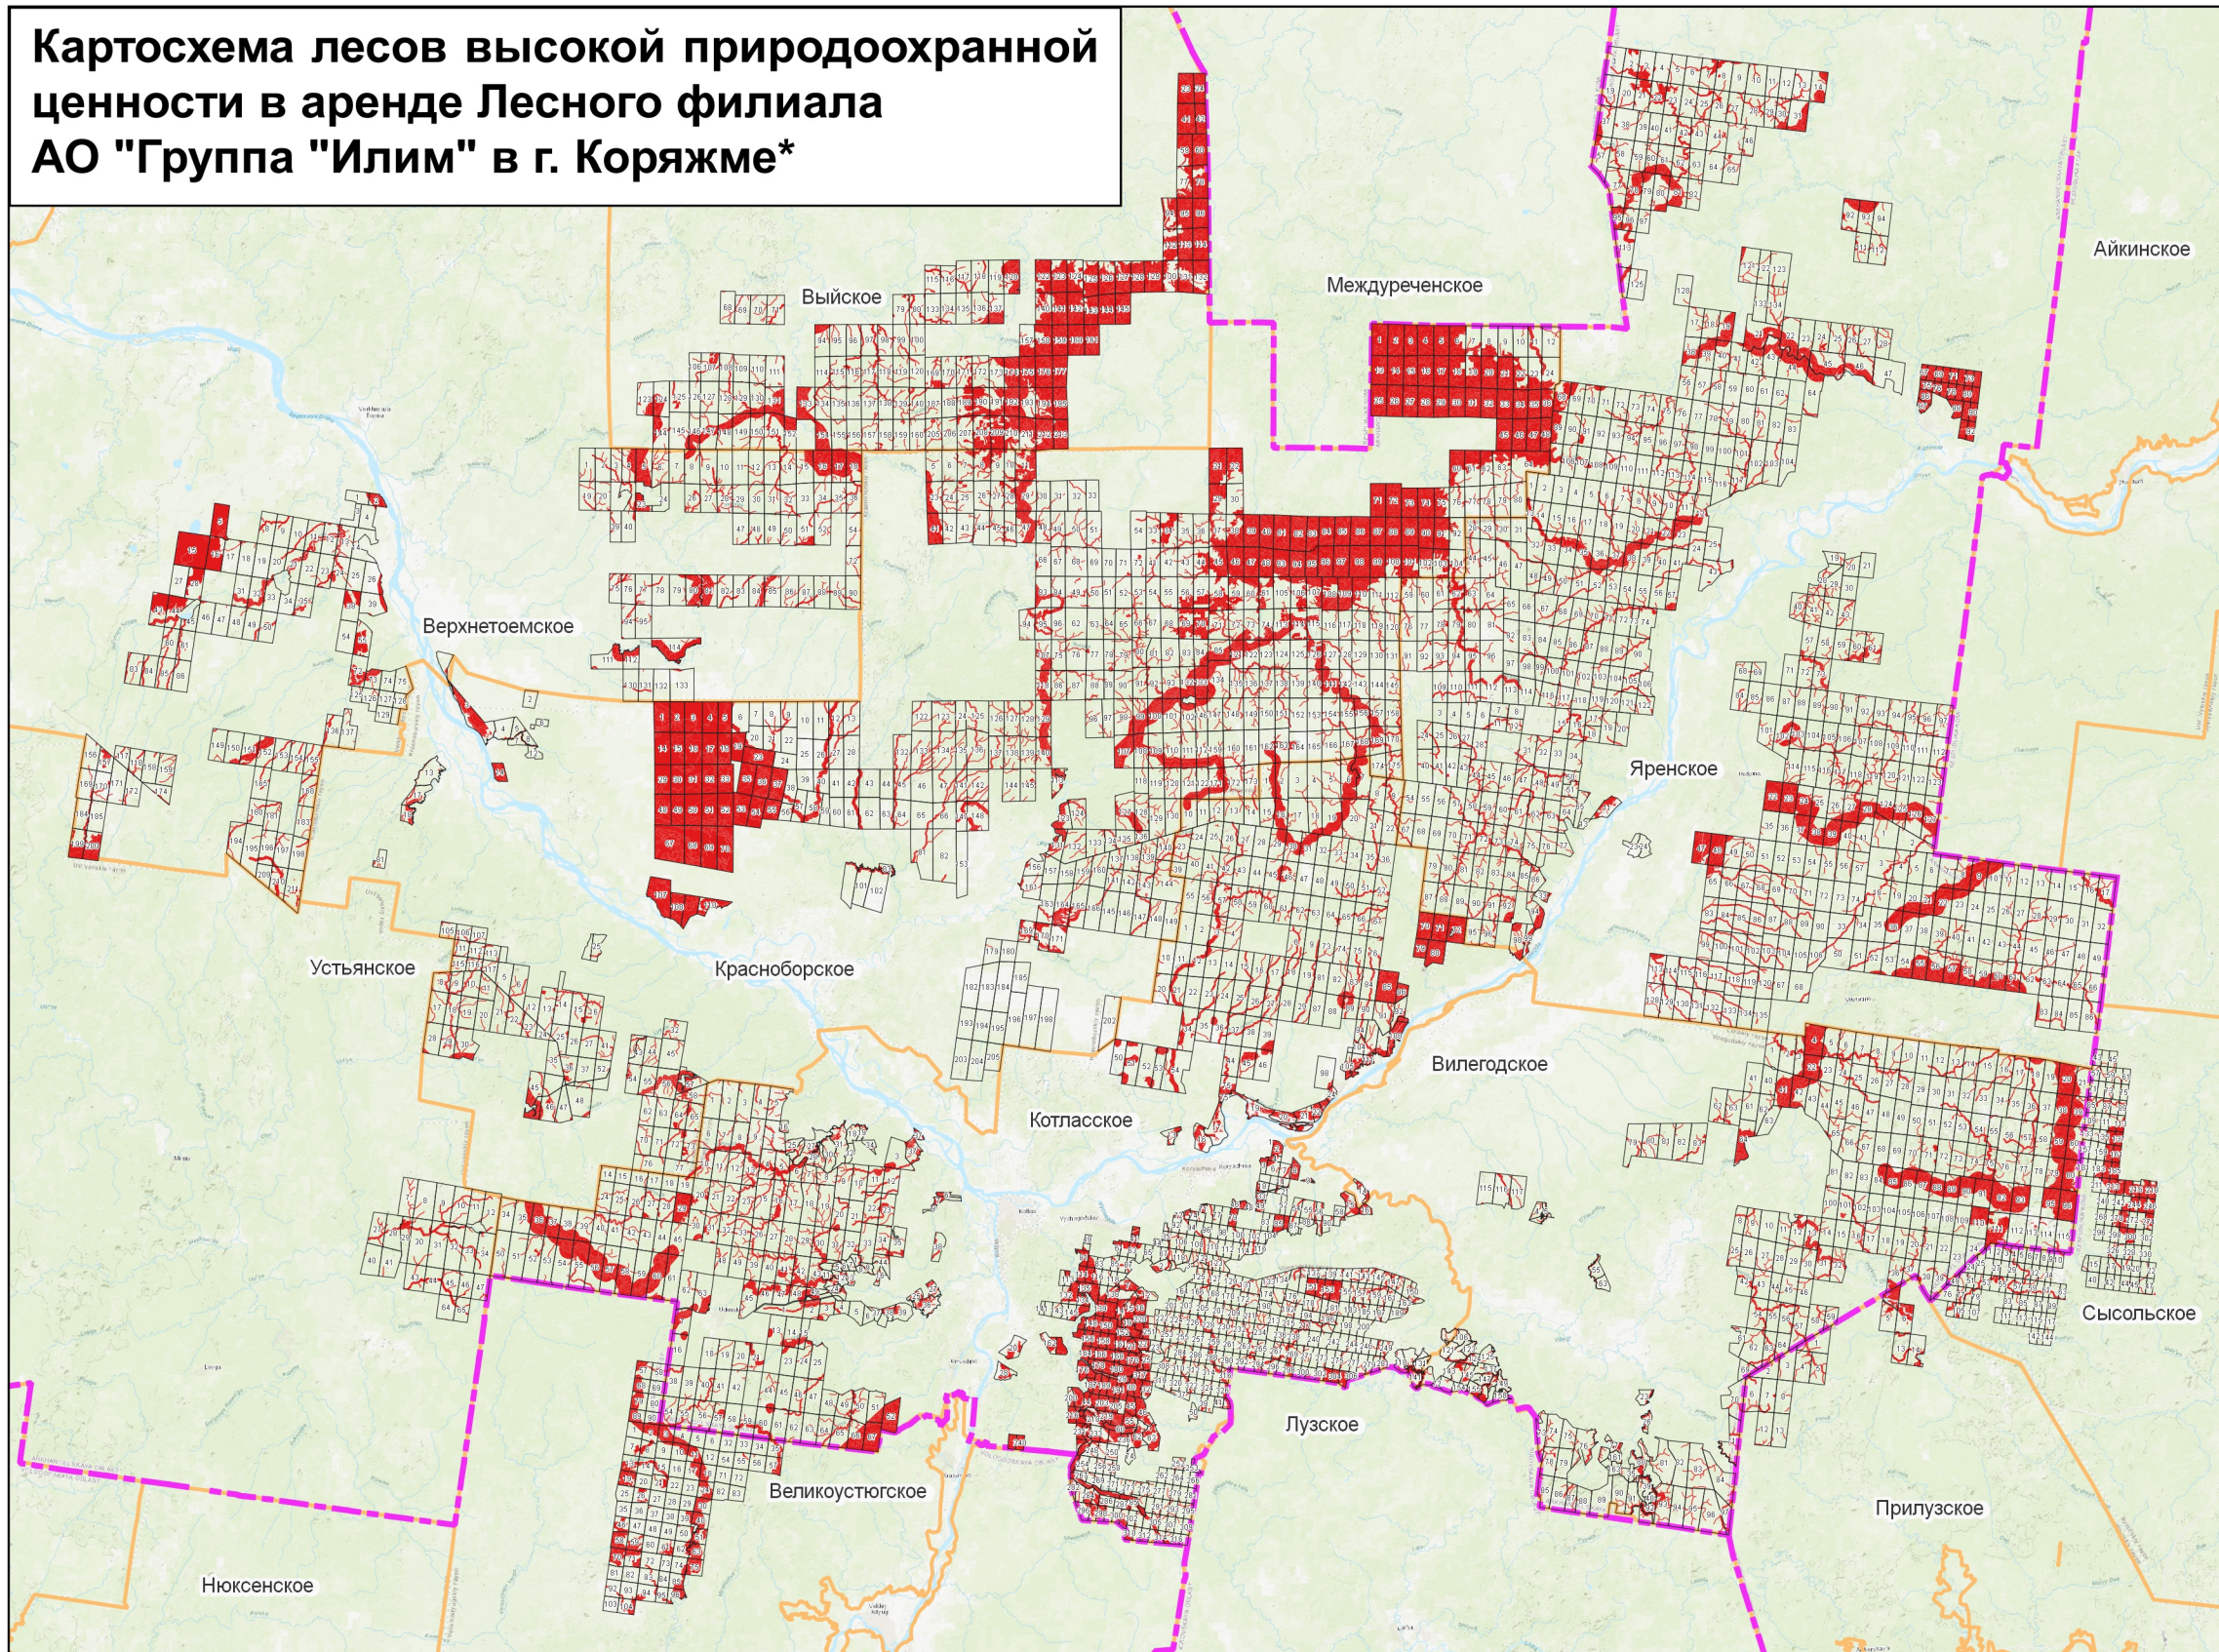

Картограмма лесов высокой природоохранной ценности в аренде Лесного филиала АО "Группа "Илим" в г. Коряжме*

*По состоянию на ноябрь 2022

□ Границы лесных кварталов

■ ВПК 1, 2, 3, 4, 5, 6

■ Объекты гидрографии

--- Границы регионов РФ

□ Границы лесничеств

1 : 1 000 000

15 0 15 30 45 60 75 90 105 120 км