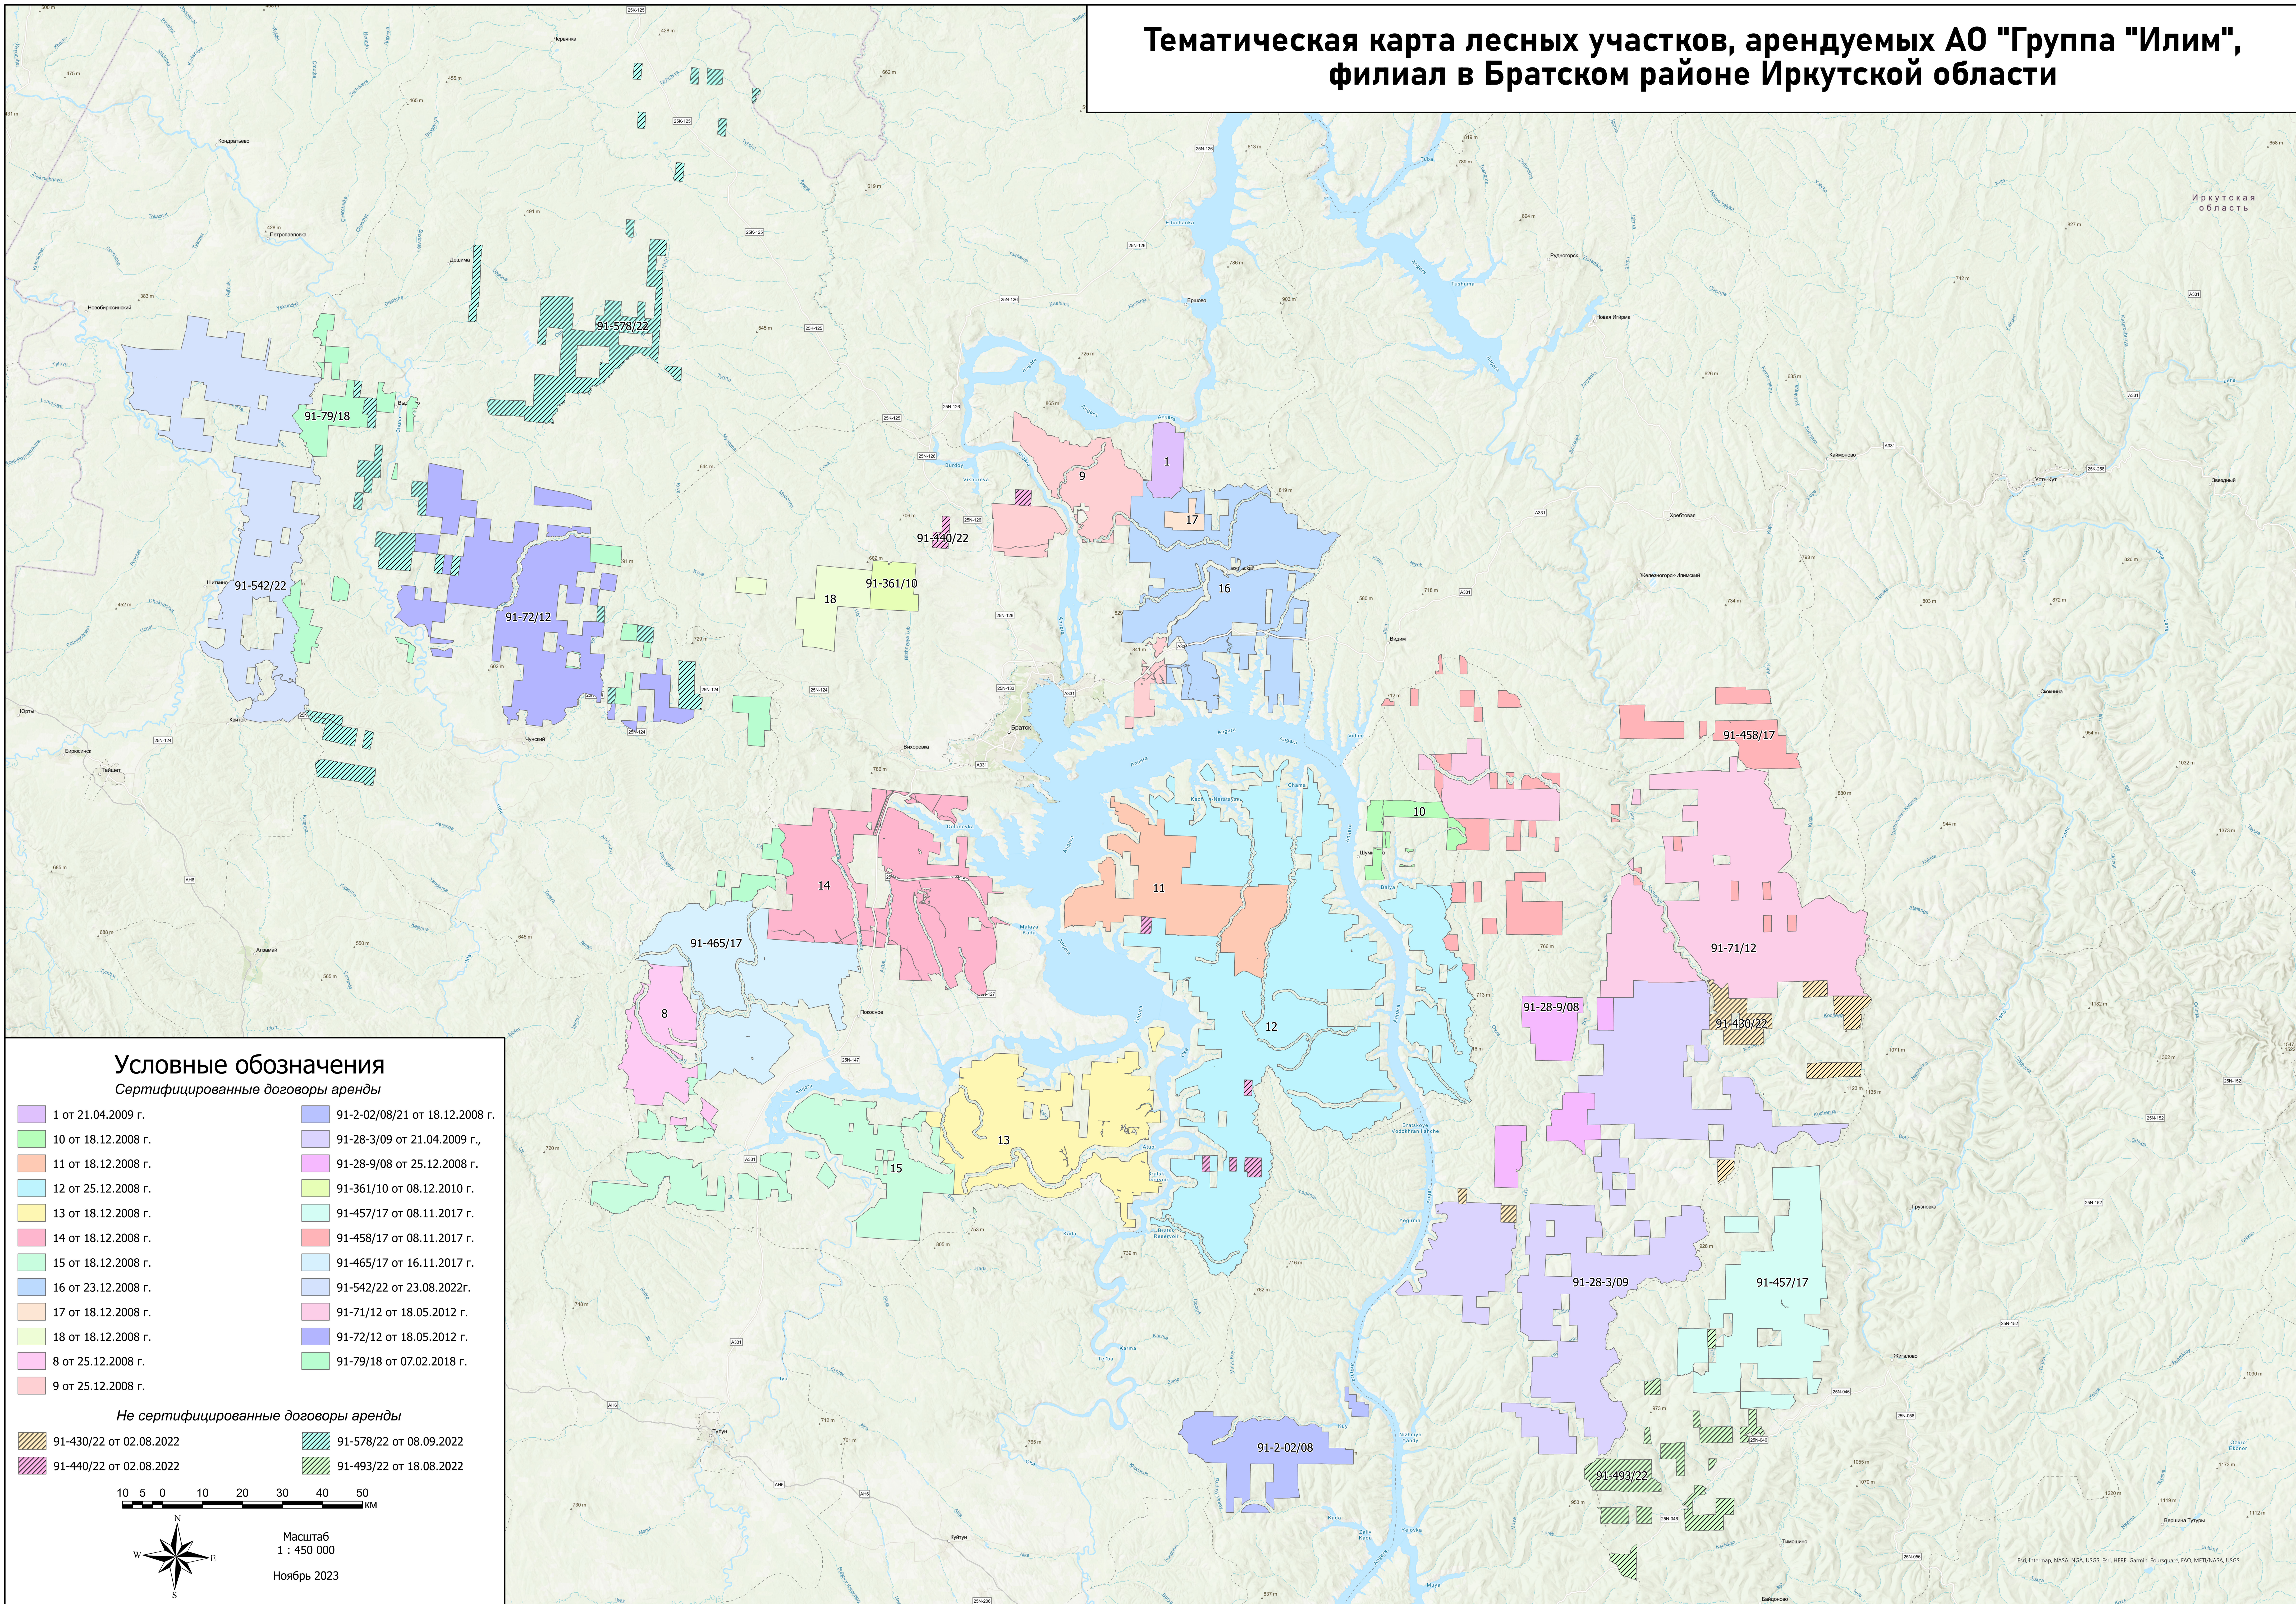

Тематическая карта лесных участков, арендуемых АО "Группа "Илим", филиал в Братском районе Иркутской области

Условные обозначения

Сертифицированные договоры аренды

- | | |
|---------------------|--------------------------------|
| 1 от 21.04.2009 г. | 91-2-02/08/21 от 18.12.2008 г. |
| 10 от 18.12.2008 г. | 91-28-3/09 от 21.04.2009 г., |
| 11 от 18.12.2008 г. | 91-28-9/08 от 25.12.2008 г. |
| 12 от 25.12.2008 г. | 91-361/10 от 08.12.2010 г. |
| 13 от 18.12.2008 г. | 91-457/17 от 08.11.2017 г. |
| 14 от 18.12.2008 г. | 91-458/17 от 08.11.2017 г. |
| 15 от 18.12.2008 г. | 91-465/17 от 16.11.2017 г. |
| 16 от 23.12.2008 г. | 91-542/22 от 23.08.2022г. |
| 17 от 18.12.2008 г. | 91-71/12 от 18.05.2012 г. |
| 18 от 18.12.2008 г. | 91-72/12 от 18.05.2012 г. |
| 8 от 25.12.2008 г. | 91-79/18 от 07.02.2018 г. |
| 9 от 25.12.2008 г. | |

Масштаб
1 : 450 000
Ноябрь 2023