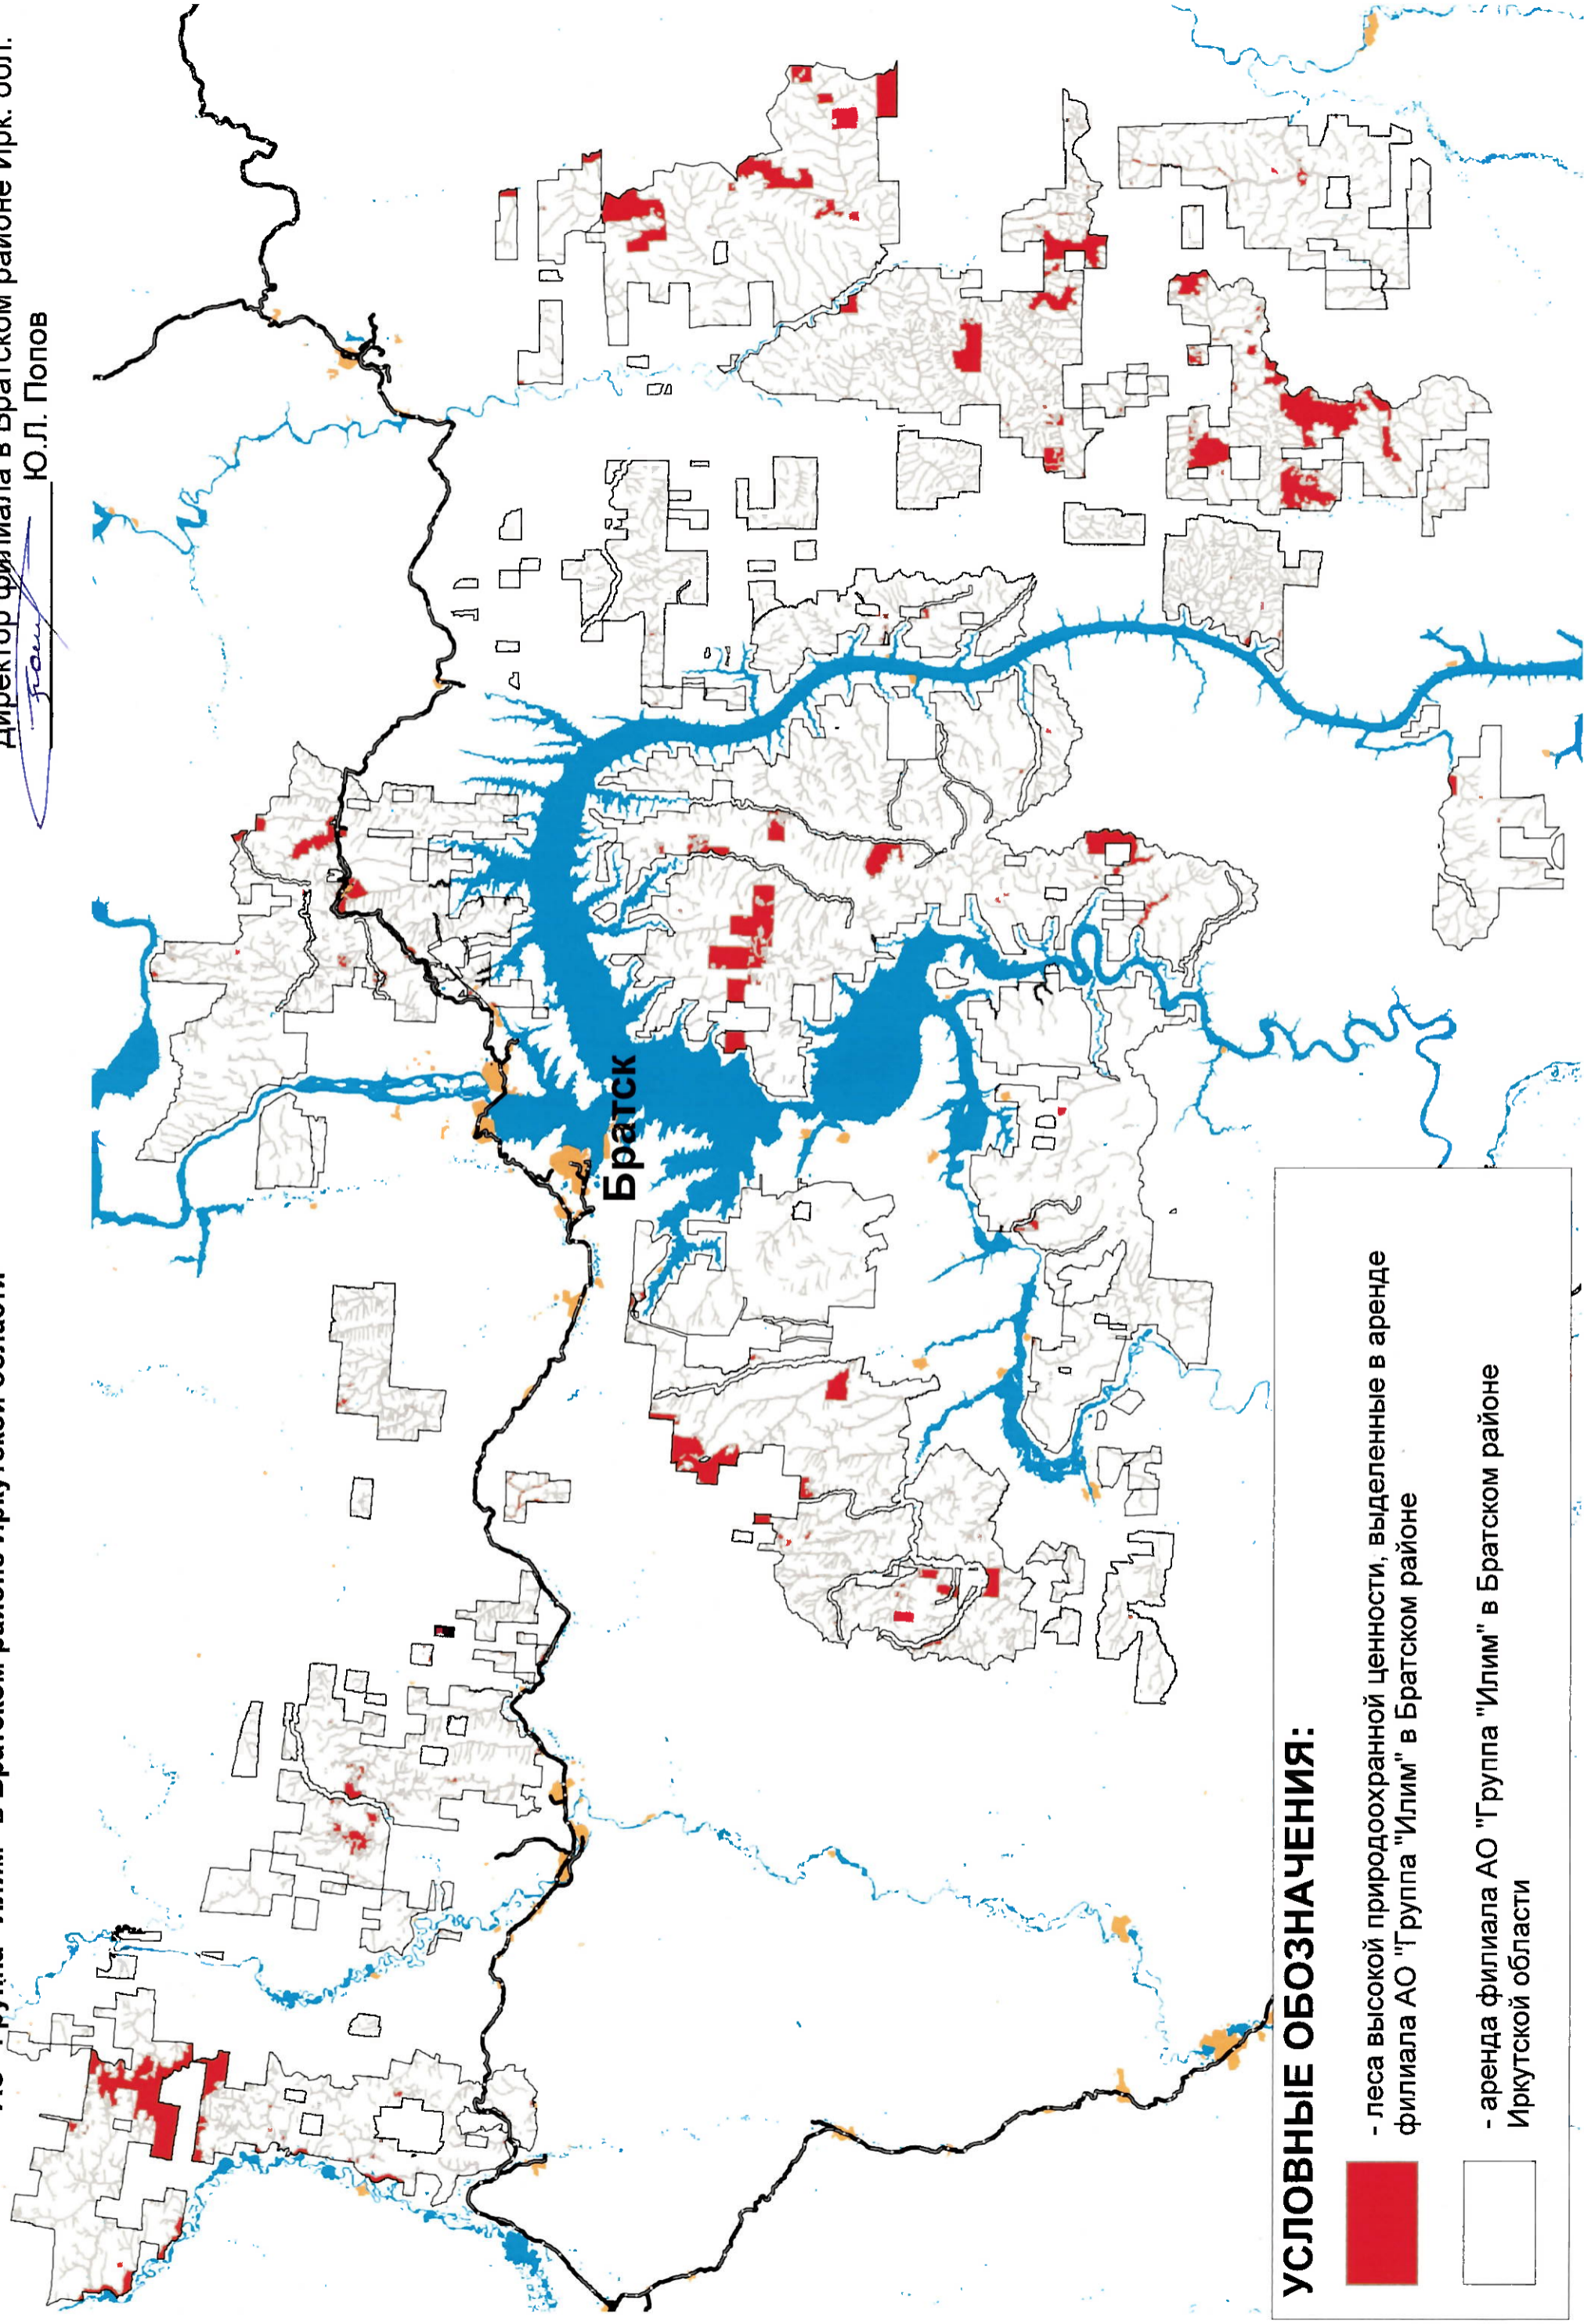

**Схема лесов высокой природоохранной ценности, выделенных в аренду филиала АО "Группа "Илим" в Братском районе Иркутской области**

Согласовано:

Директор филиала в Братском районе Ирк. обл.

Ю.Л. Попов

**УСЛОВНЫЕ ОБОЗНАЧЕНИЯ:**

- леса высокой природоохранной ценности, выделенные в аренду филиала АО "Группа "Илим" в Братском районе

- аренда филиала АО "Группа "Илим" в Братском районе Иркутской области